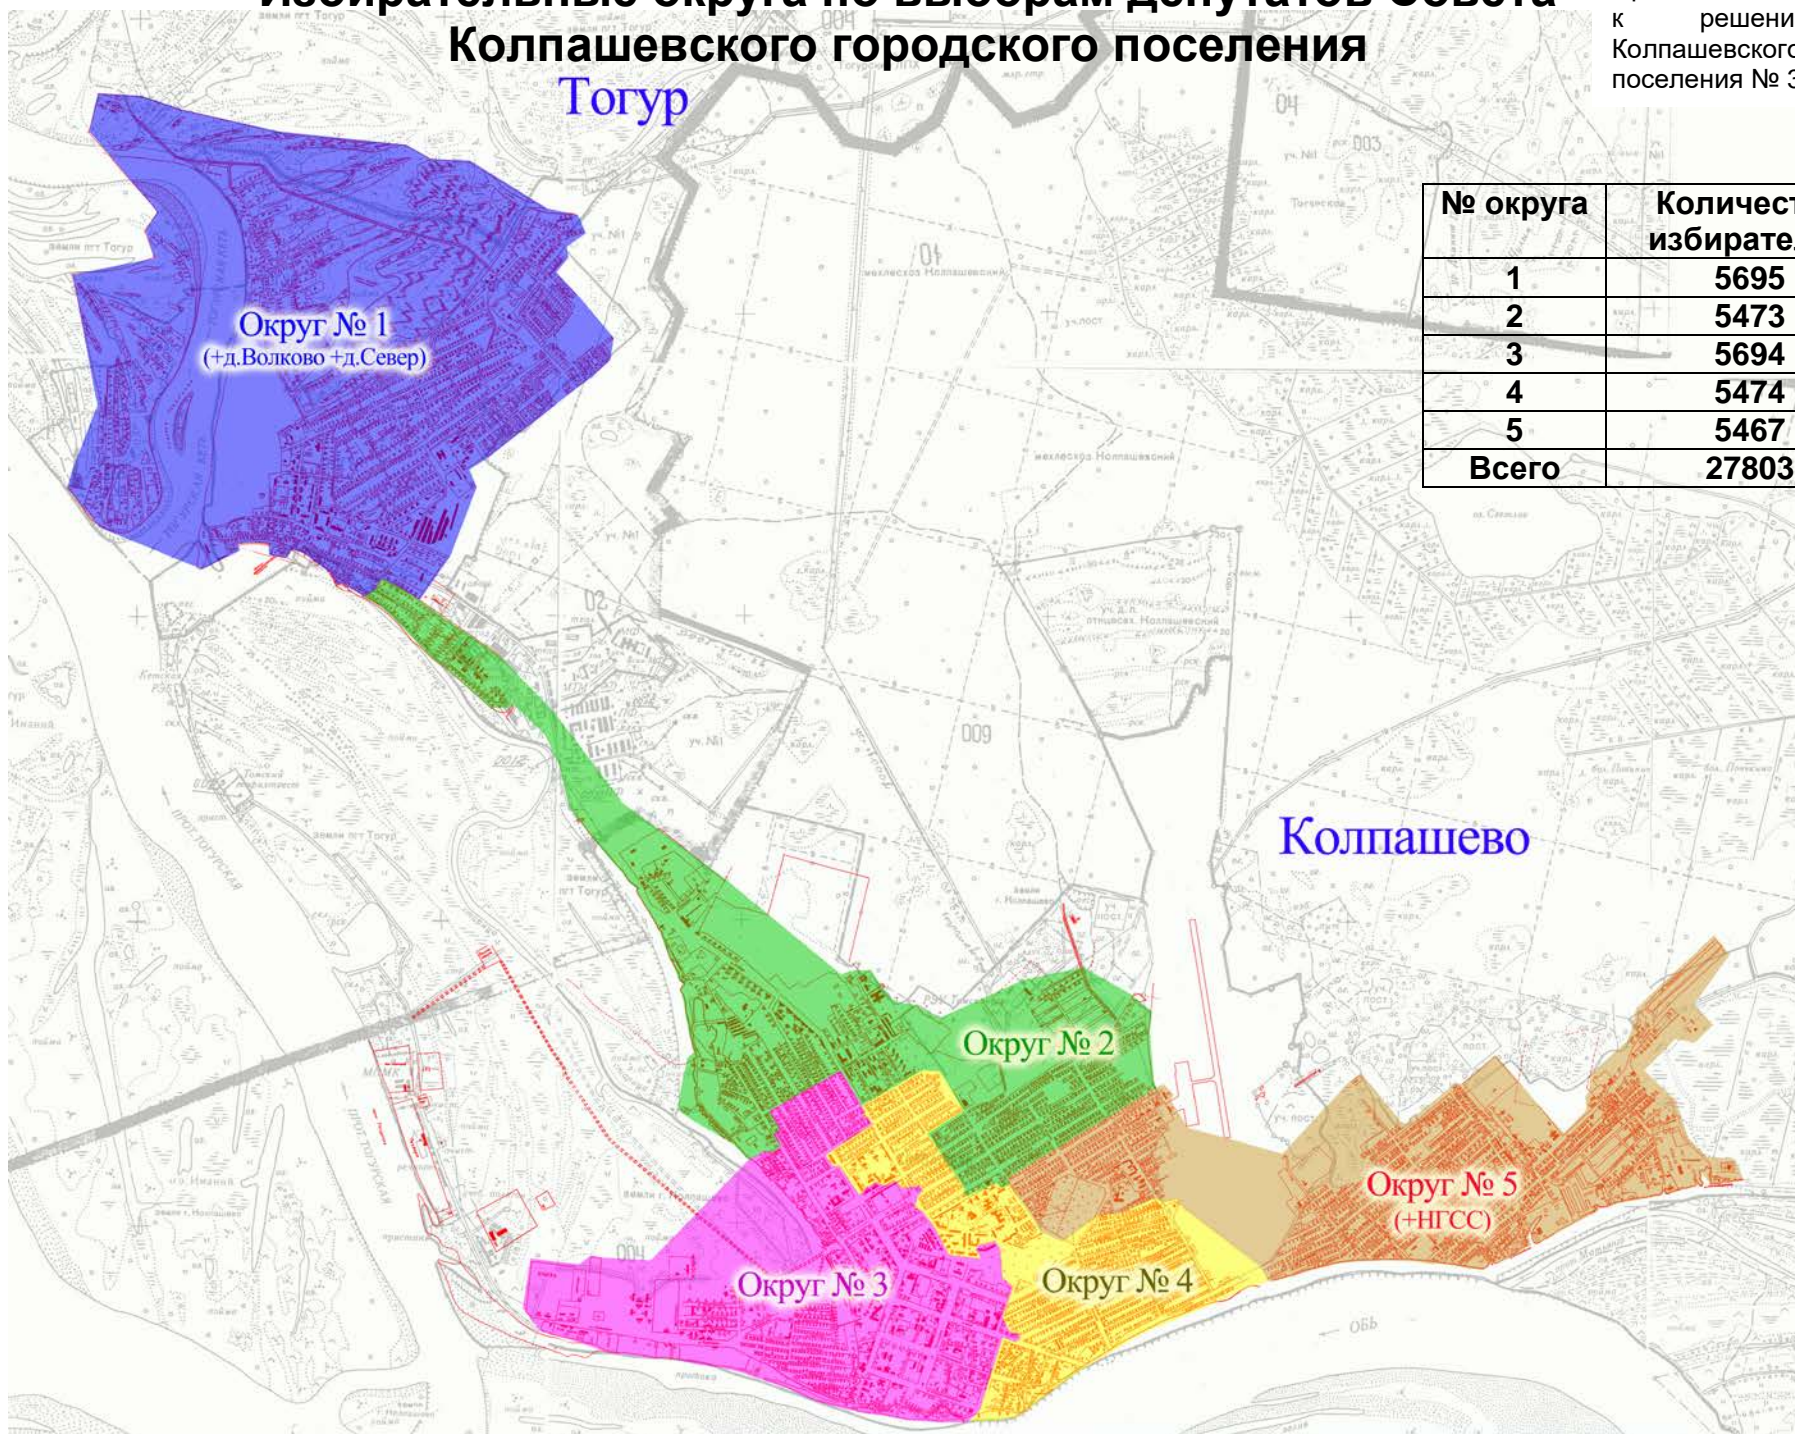

Избирательные округа по выборам депутатов Совета Колпашевского городского поселения

Приложение 2
к решению Совета
Колпашевского городского
поселения № 31от31.05.12 г.

№ округа	Количество избирателей
1	5695
2	5473
3	5694
4	5474
5	5467
Всего	27803